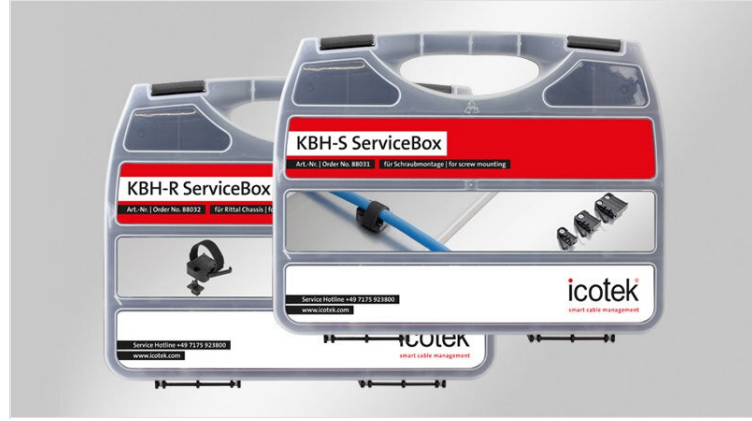

KBH ServiceBox

Cırt bant tutucu servis kutusu

RoHS
compliant

Made in
Germany

REACH
COMPLIANCE

KBH servis çantası kurulum veya bakım çalışmaları için idealdir, ancak ürün yelpazesi yeni geliştirmeler için de faydalı hizmetler sunmaktadır. KBH servis çantası ile istediğiniz tutucu her zaman mevcuttur.

KBH-S ServiceBox (vidalı montaj)

50× KBH-S 12 M5
25× KBH-S 24 M5
25× KBH-S 36-2 M5

Aksesuarlar:

1× KEL-DPZ 25 kablo giriş plakası
1× icotek tornavida

KBH-R ServiceBox Rittal

50× KBH-R 12 R MS
30× KBH-R 24 R MS
20× KBH-R 36 R MS

Aksesuarlar:

1× KEL-DP 32 kablo giriş plakası
1× QVT 20 ayrılabilir kablo rakoru
1× icotek tornavida

KBH-R ServiceBox MiniTec / item

40× KBH-R 12 M-I
20× KBH-R 24 M-I
30× KBH-R 36 M-I

Aksesuarlar:

1× KEL-DP 20 kablo giriş plakası
1× icotek tornavida

KBH-R ServiceBox Bosch Rexroth

30× KBH-R 12 B-R
30× KBH-R 24 B-R
20× KBH-R 36 B-R

Aksesuarlar:

1× KEL-SCDP-TR 32 kablo giriş plakası
1× icotek tornavida

Değişiklik yapma hakkı saklıdır

Avantajlar

Ürün tipleri ve boyutları